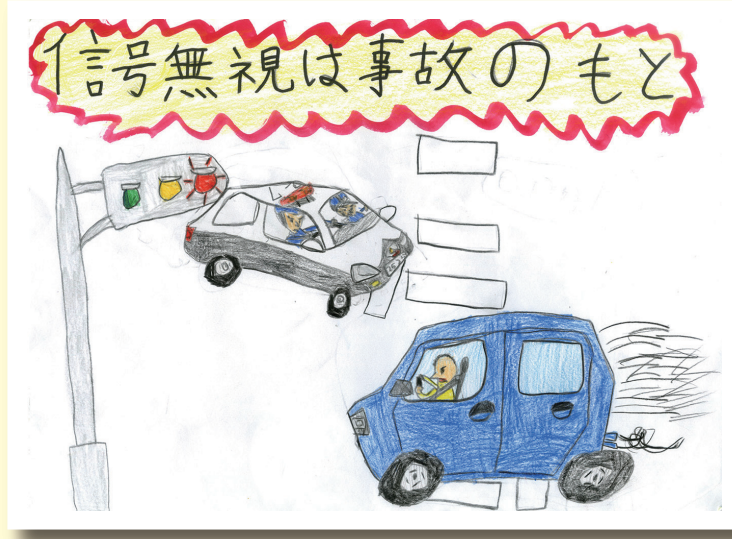

第7回交通安全標語&絵画入賞作品

多数のご応募ありがとうございました。この入賞作品発表ポスターは、学校のほか公共施設及び各種団体等に掲示していただきます。このことにより交通安全啓発の輪が広がることを願っています。

絵画

三輪小学校2年 太田美聡

三輪小学校4年 太田篤樹

南小学校5年 田中うらら

標語

- | | | | | | | | |
|--|---|--|---|---|---|--|--|
| 小泉中学校1年 飯野菜々
ライトつけ
僕の存在
教えてる | 小泉中学校1年 公平聖佳
自転車に
乗るならつけよう
ヘルメット | 小泉中学校1年 飯田莉望
ヘルメット
頭を守る
パートナー | 小泉中学校1年 笠井胡遥
自転車は
歩行者優先
回り見て | 小泉中学校1年 伊藤花
気を抜かず
慣れた道でも
気をつけて | 小泉中学校1年 桂田結衣
前を見て
絶対しないで
ながら運転 | 豊地小学校5年 福井雄大
ヘルメット
自分の命
守るため | 豊地小学校4年 井上ももこ
あぶないよ
スピード落とせ
事故のもと |
| 小泉中学校3年 木村祐晴
スマホには
歩行者知らせる
アプリなし | 小泉中学校3年 伊藤有
よそ見した
小さな油断が
命取り | 小泉中学校3年 森みづき
自転車と
ともに乗ってる
責任が | 小泉中学校2年 竹中優騎
片手運転
慣れた道でも
事故がある | 小泉中学校2年 田中連
自転車も
乗り方によっては
加害者に | 小泉中学校2年 阿部慎司
急いでも
お先にどうぞの
思いやり | 小泉中学校1年 佐々木一花
夜の道
いつもの道でも
違う道 | 小泉中学校1年 金澤柑奈
よく見よう
小さな命が
歩いてる |
| 北見北斗高校定時制4年 野村恭平
信号が
全てじゃないぞ
止まる時 | 北見北斗高校定時制3年 山川朱梨
整備して
人も車も
炎上回避 | 北見北斗高校定時制2年 村上夏海
つけてるの
反射板と
ヘルメット | 北見北斗高校定時制1年 勝田夢果
守れるの
画面の外の
小さな子 | 常呂高校3年 竹村璃玖
一杯で
消える未来と
消せぬ罪 | 常呂高校2年 国松大倭
自転車も
車と同じ
左側 | 常呂高校1年 菅原龍
運転は
油断禁物
見くびるな | 小泉中学校3年 土田更紗
自転車は
間違えれば
牙を向く |